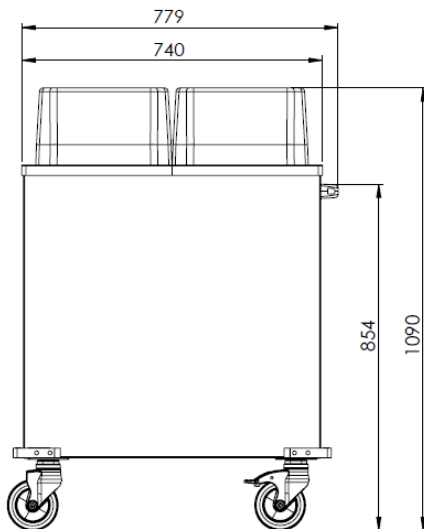

Zkrácená specifikace

Položka č. _____

Zásobník vhodný pro přepravu a výdej talířů. 2-tubusy, každý až pro cca 50 talířů do průměru 300mm. Vodicí profily uvnitř tubusu umožňují umístění různě tvarovaných talířů/misek. Konstrukce z nerez oceli AISI304.

Na 4 kolečkách (z toho 2 s brzdou).

Hlavní funkce a vlastnosti

- Dvoutubusový zásobník talířů s pružinovým mechanismem: každý tubus pojme až 50 talířů o průměru až 300 mm.
- Certifikace CB a CE třetí uznávanou expertní organizací.
- Vodicí profily uvnitř tubusu umožňují umístění různě tvarovaných talířů/misek.
- Tubusy se samozdvihacím pružinovým mechanismem lze nastavit dle váhy stohovaných talířů.
- Samozdvihací zásobník talířů je vhodný pro skladování, přepravu a distribuci talířů.

SCHVÁLENO: _____

Zepředu

Boční

Shora

Hlavní informace

Vnější rozměry, Šířka	
341185 (F33NA)	820 mm
Vnější rozměry, Hloubka	495 mm
Vnější rozměry, Výška	1090 mm
Materiál kolečka:	
Průměr kolečka:	
Netto váha:	36 kg