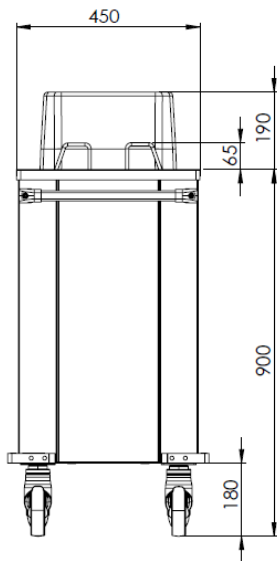

Zkrácená specifikace

Položka č. _____

Zásobník vhodný pro přepravu a výdej talířů. 2-tubusy, každý až pro cca 50 talířů do průměru 300mm. Vodicí profily uvnitř tubusu umožňují umístění různě tvarovaných talířů/misek. Konstrukce z nerez oceli AISI304.

Na 4 kolečkách (z toho 2 s brzdou).

Hlavní funkce a vlastnosti

- Dvoutubusový zásobník talířů s pružinovým mechanismem: každý tubus pojme až 50 talířů o průměru až 300 mm.
- Certifikace CB a CE třetí uznávanou expertní organizací.
- Vodicí profily uvnitř tubusu umožňují umístění různě tvarovaných talířů/misek.
- Tubusy se samozdvihacím pružinovým mechanismem lze nastavit dle váhy stohovaných talířů.
- Samozdvihací zásobník talířů je vhodný pro skladování, přepravu a distribuci talířů.

SCHVÁLENO: _____

Zepředu

Boční

Shora

Hlavní informace

Vnější rozměry, Šířka	
341185 (F33NA)	820 mm
Vnější rozměry, Hloubka	495 mm
Vnější rozměry, Výška	1090 mm
Materiál kolečka:	
Průměr kolečka:	
Netto váha:	36 kg

Transportní vozíky
 Zásobník talířů, 2 tubusový, NEUTRÁLNÍ, prům. Ø180-300mm

Společnost si vyhrazuje právo provádět změny v produktech bez předchozího upozornění. Všechny informace byly správné v době tisku.