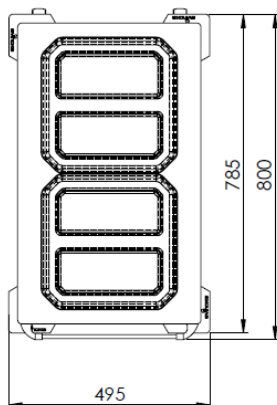

SCHVÁLENO: _____

Zepředu

Boční

Shora

Hlavní informace

Vnější rozměry, Šířka	
341185 (F33NA)	820 mm
Vnější rozměry, Hloubka	495 mm
Vnější rozměry, Výška	1090 mm
Materiál kolečka:	
Průměr kolečka:	
Netto váha:	36 kg